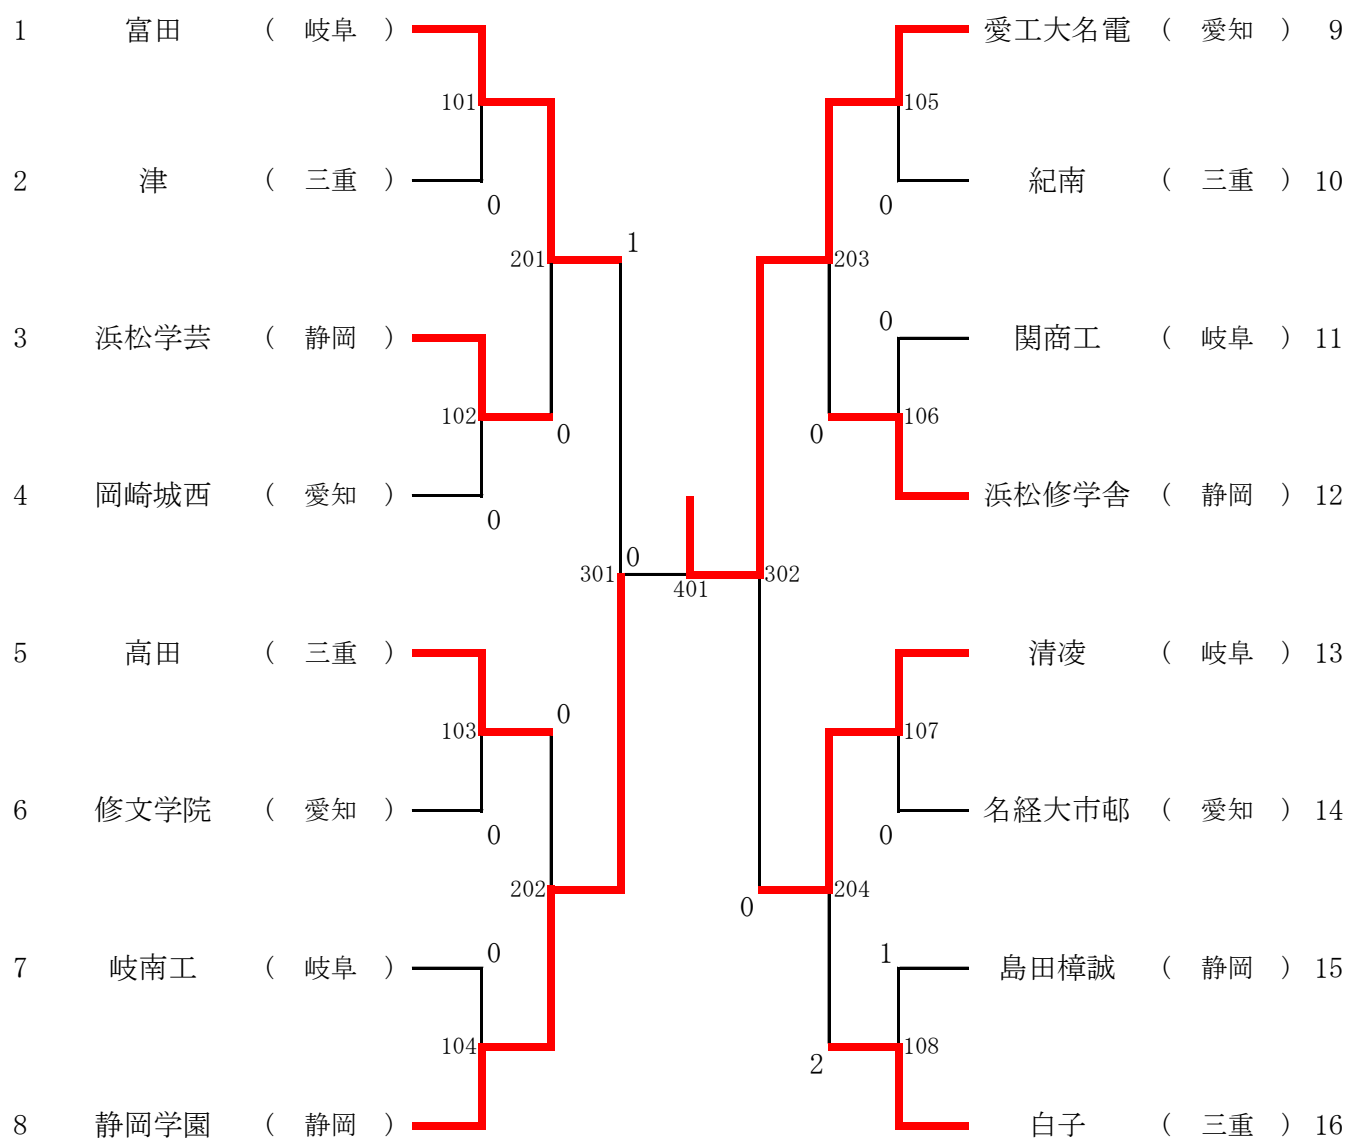

## ＜ 男子学校対抗(BT)の部 ＞

順位	学校名	県名	順位	学校名	県名
1位	愛知工業大学名電高等学校	愛知	2位	静岡学園高等学校	静岡
3位	清凌高等学校	岐阜	3位	富田高等学校	岐阜